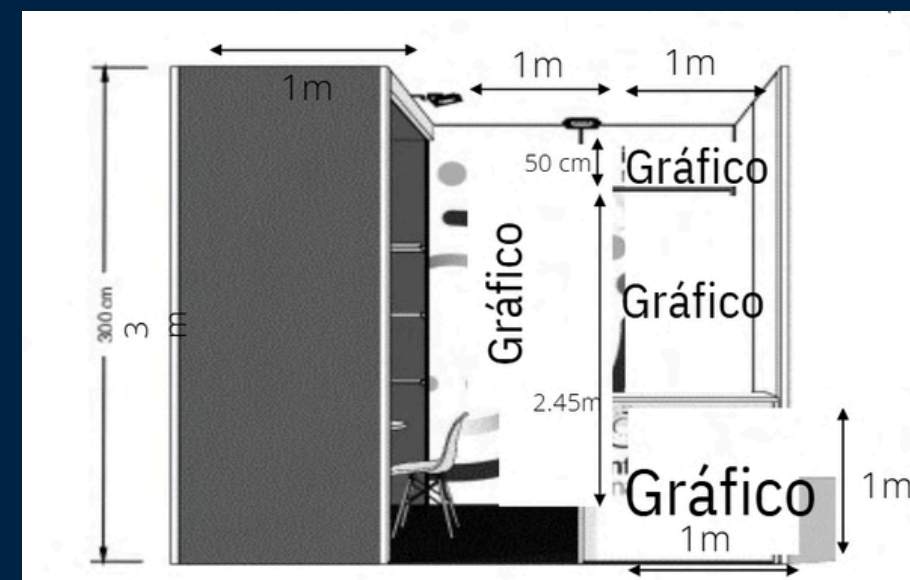

Cajón

3x3m
(1 lado abierto)

Precio

$81,365.00 + IVA