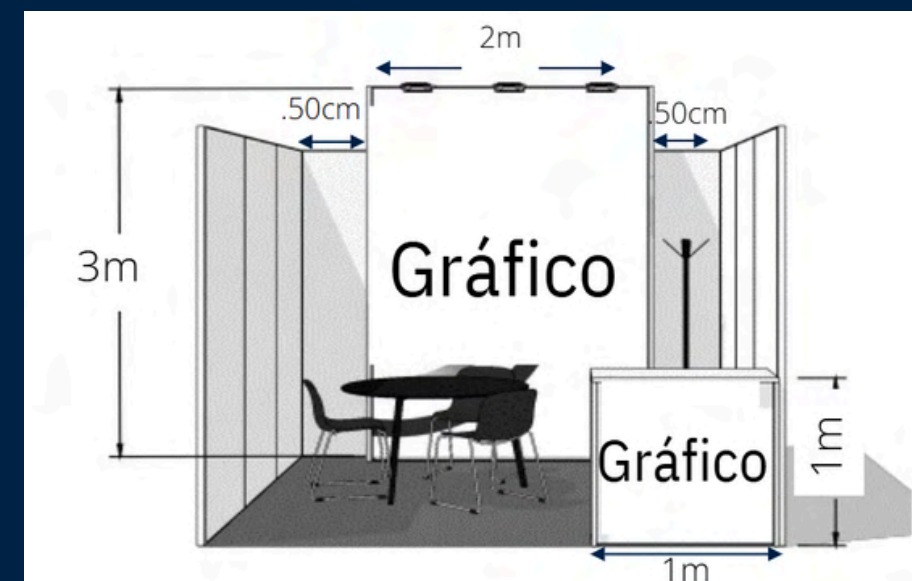

Cajón

3x3m
(1 lado abierto)

Precio

$70,365.00 + IVA