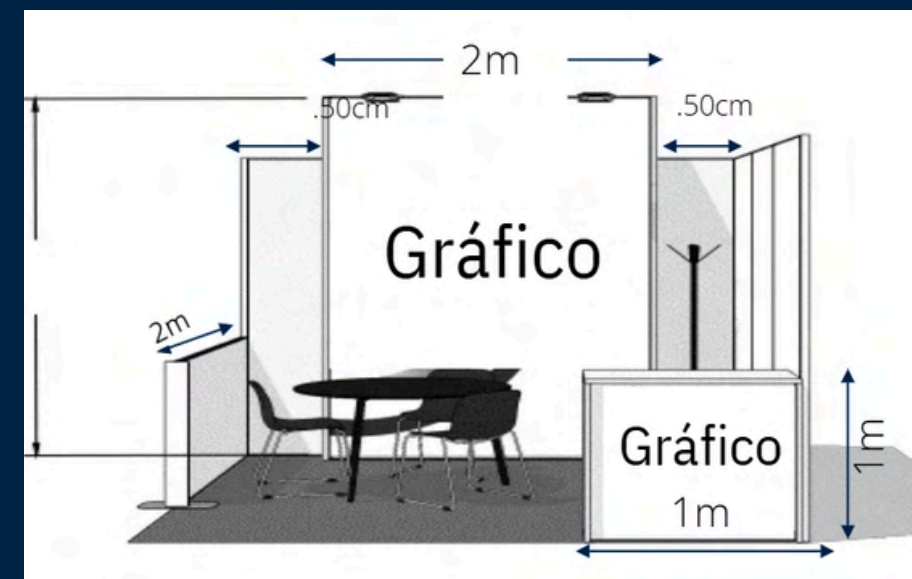

Precio
$70,365.00 + IVA