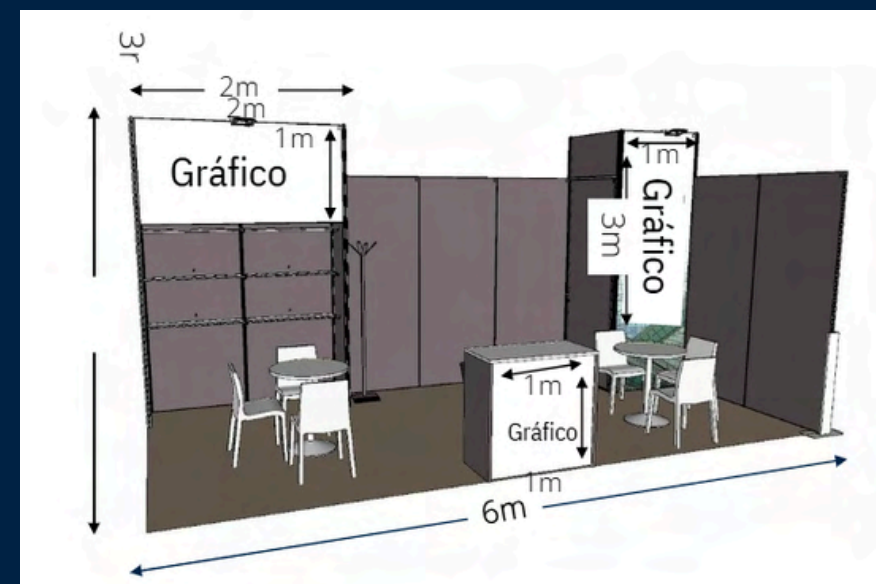

No se pueden hacer modificaciones al stand

Precio
$117,365.00 + IVA