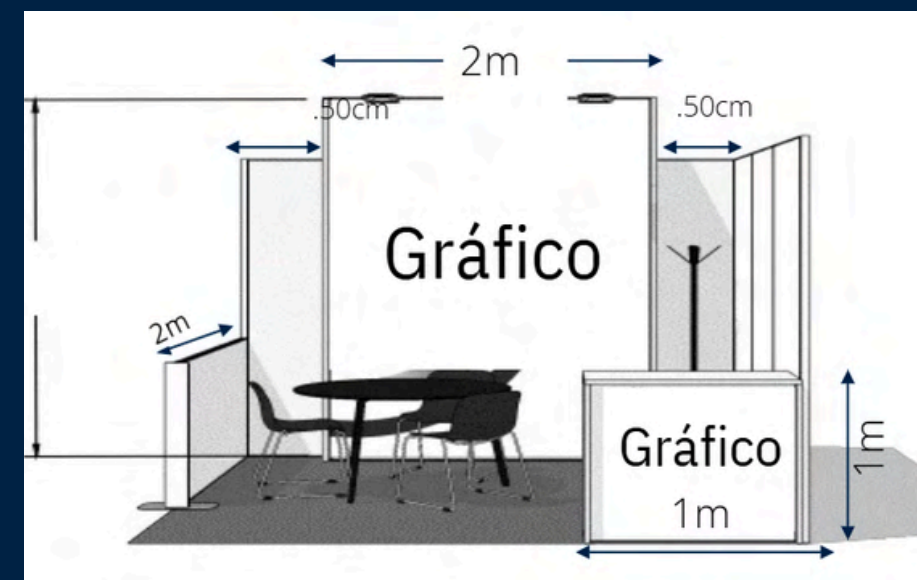

HENOTO

Precio
$81,365.00 + IVA