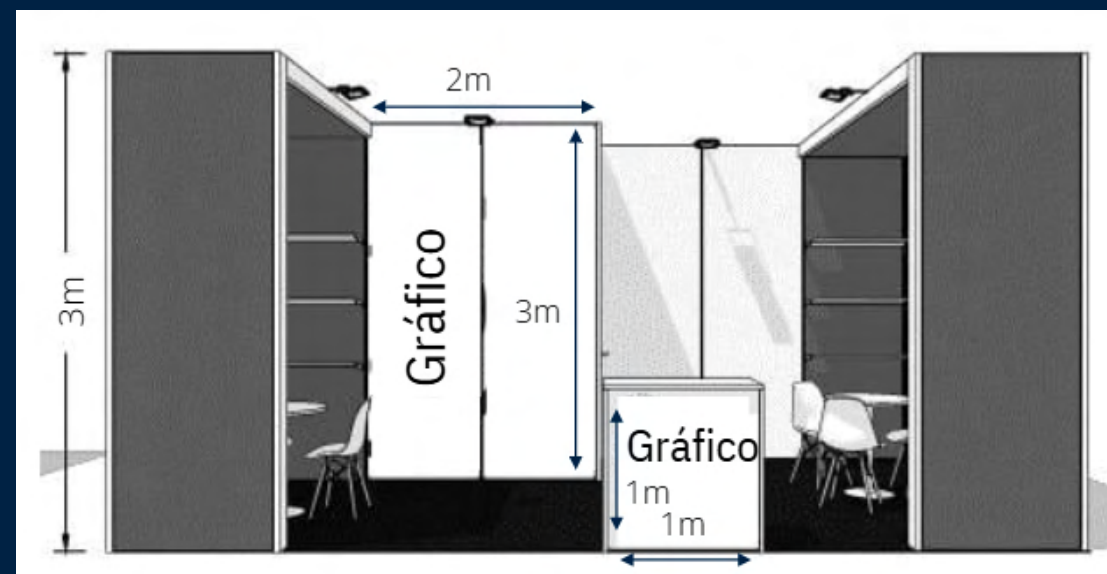

Cabecera

6x3m

(3 lados abiertos)