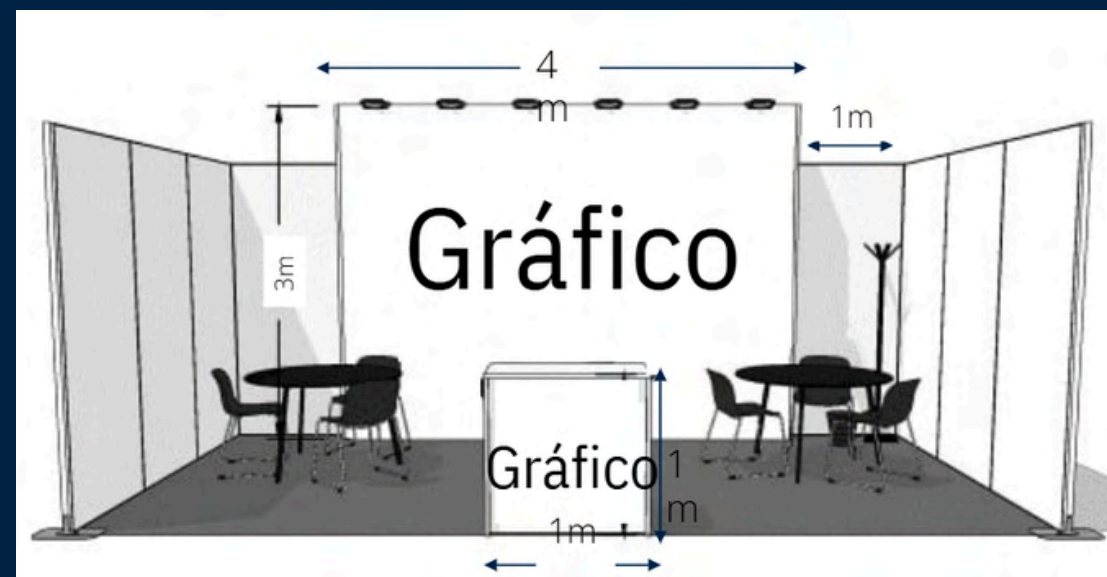

Cajón

6x3m
(1 lado abierto)

Modelo 1 - CAMBIO

Modulación - Esquina

Incluye:

- Estructura de aluminio
- Paredes de tela: Tejido CoverUp Blanco
- Alfombra
- Iluminación: 3 focos led 30W
- 1 Contacto doble
- Impresión digital sobre tela de poliéster
 - Gráficos en pared 4m x 3m
 - Counter 1m x 1m