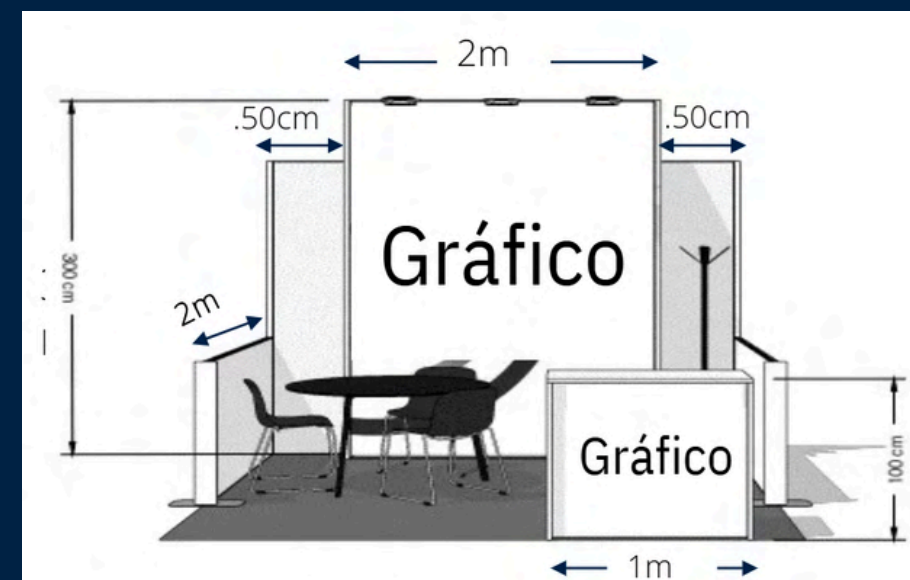

3x3m
(1 lado abierto)

Stands 6x3 // Stands 18 m2

Modelo Cambio

- Península o cabecera
- Esquina
- Cajón

Modulación

6x3m
(3 lados abiertos)

6x3m
(2 lados abiertos)

6x3m
(1 lado abierto)

Mobiliario

- 1 mesa
- 1 counter
- 3 sillas
- 1 perchero
- 1 cesto basura

Otros colores disponibles:

Azul Blanco Negro Rojo

No se pueden hacer modificaciones al stand

3x3m
(3 lados abiertos)

HENOTO

Precio