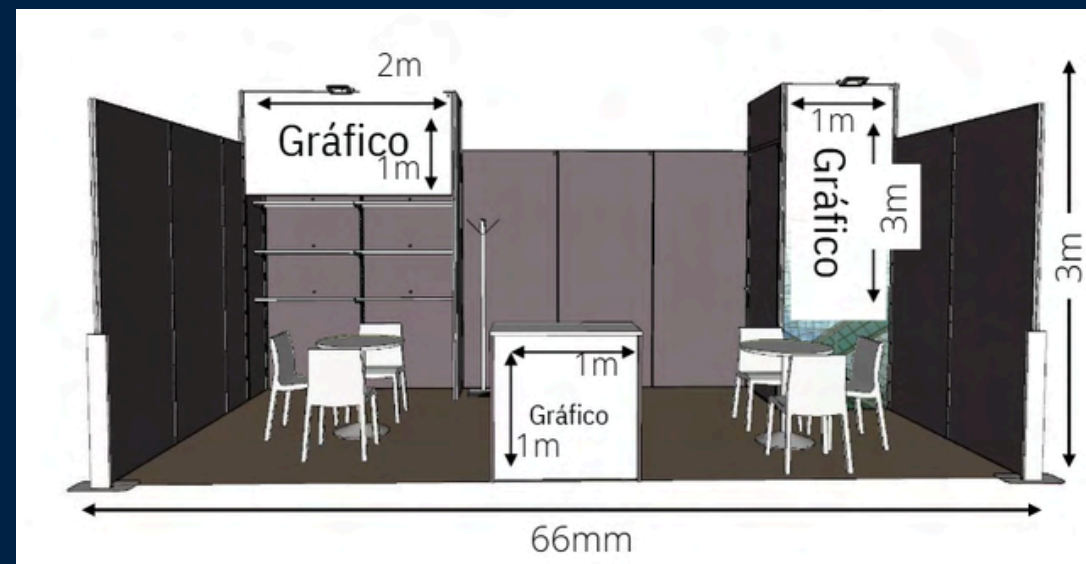

Cabecera

6x3m

(3 lados abiertos)

Modelo 3 - DESARROLLO

Modulación - Cajón

Incluye:

- Almacén 1m x 1m
- Estructura de aluminio
- Pardes de tela: Tejido Cover Up Blanco
- Alfombra
- Iluminación: 2 focos led 30W
- 1 contacto doble
- Impresión digital sobre tela de poliéster
 - Gráfico impreso columna 3m x 1m
 - Gráfico impreso copete 2m x 1m
 - Counter 1m x 1m

Cajón

6x3m
(1 lado abierto)

Modelo 3 - DESARROLLO

Modulación - Esquina

Incluye:

- Almacén 1m x 1m
- Estructura de aluminio
- Pardes de tela: Tejido Cover Up Blanco
- Alfombra
- Iluminación: 2 focos led 30W
- 1 contacto doble
- Impresión digital sobre tela de poliéster