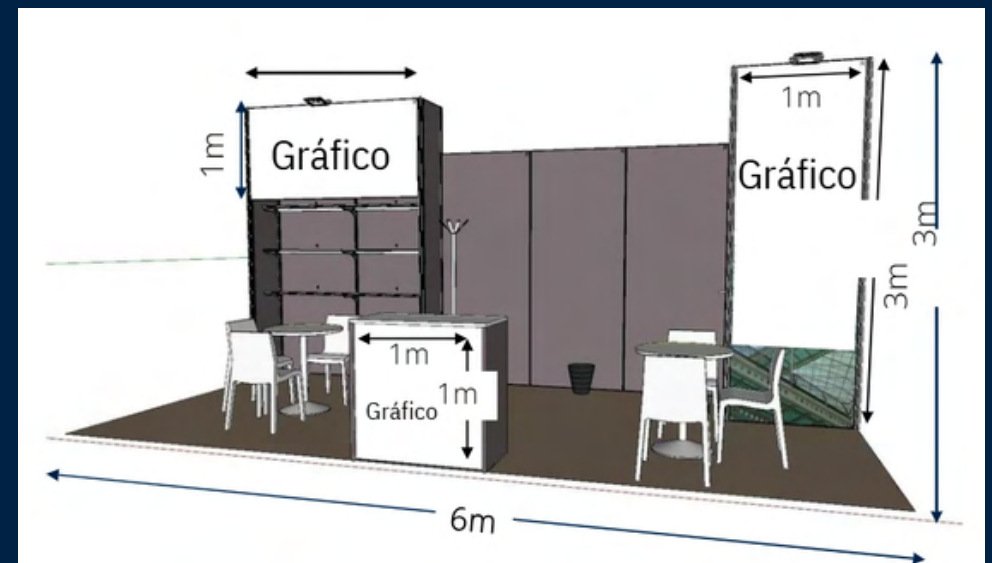

Cabecera

6x3m

(3 lados abiertos)

Modelo 3 - DESARROLLO

Modulación - Cajón

Incluye:

- Almacén 1m x 1m
- Estructura de aluminio
- Pardes de tela: Tejido Cover Up Blanco
- Alfombra
- Iluminación: 2 focos led 30W
- 1 contacto doble
- Impresión digital sobre tela de poliéster
 - Gráfico impreso columna 3m x 1m
 - Gráfico impreso copete 2m x 1m
 - Counter 1m x 1m